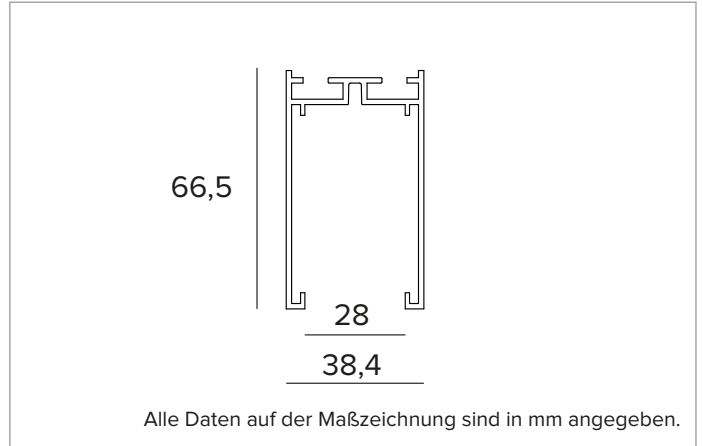

## 1T7049 | OZ Profil für die abgehängte oder Deckeninstallation Profil für die Anbau- oder Pendelmontage für Lichtmodul 25x25mm

### MECHANISCHE MERKMALE

Profil aus lackiertem extrudiertem Aluminium. Zentral/Abschlussmodule.

**Farbe und Oberfläche:** Tiefschwarz

**Abmessungen:** L=3000mm

**Gewicht:** 2,6Kg

**Version:** FÜR LEUCHTMODULE 25x25mm - MITTEN-/ENDPROFIL